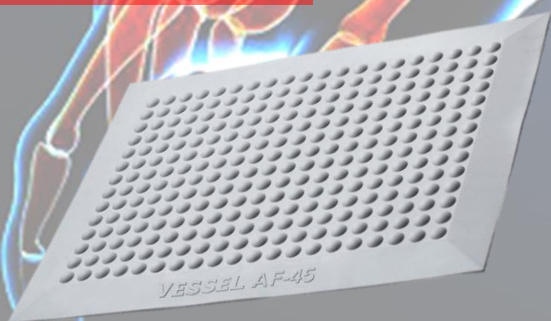

## DECouvrez LES OUTILS VESSEL **ANTI-TMS**

Tournevis assistance  
électrique  
220USB

Gamme tournevis  
**BALL-GRIP**  
Réduction de la  
**FATIGUE**  
**MUSCULAIRE**

Tournevis assistance  
électrique  
220USB HI-SPEED

Tournevis gel  
ergonomique  
**SUPER CUSHION**

Tapis conducteur  
**ANTI-FATIGUE**

Malette poignée  
**GEL ANTI-VIBRATION**

DES OUTILS **PROFESSIONNELS** QUI PRENNENT  
SOIN DE VOTRE **SANTÉ**

VESSEL EUROPE : 8 Avenue Johannes Gutenberg, 78310 Maurepas, FRANCE