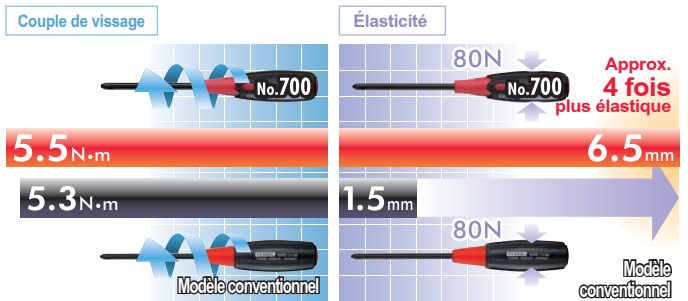

Épouse la forme de la paume

La poignée n'est pas rainurée comme la plupart des tournevis conventionnels, pour éviter tout dérapage durant le vissage.
Une surface souple pour atténuer l'effet de fatigue.

Transmission de couple de haute précision.

Super Élasticité • Super tournevis à couple élevé

Une poignée souple pour une prise en main confortable

La poignée s'adapte à votre paume grâce à son GEL intégré.

Données sur le couple de vissage et l'élasticité :

* Le tournevis Super Cushion a un couple de vissage quasi-équivalent à un tournevis GEL conventionnel, mais offre quatre fois plus d'élasticité.

Contactez nous !