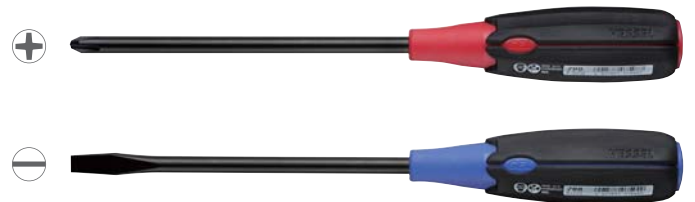

Magnétisé

Finition noire chromé

Couche de protection anticorrosion.

GEL intégré

Une ergonomie révolutionnaire au creux de votre main, facilitant le vissage et réduisant les risques de dérapage.
Une poignée de haute technologie.

Transmission de couple de haute précision.

Super Élasticité • Super tournevis à couple élevé

Une poignée souple pour une prise en main confortable

La poignée s'adapte à votre paume grâce à son GEL intégré.

Données sur le couple de vissage et l'élasticité :

* Le tournevis Super Cushion a un couple de vissage quasi-équivalent à un tournevis GEL conventionnel, mais offre quatre fois plus d'élasticité.

Contactez nous !

S-700 Tournevis Super Cushion

MG Magnésisé **Écologique**

- La poignée "Super Cushion" s'adapte parfaitement à la morphologie de votre main.
- Tige de haute dureté, en acier trempé chrome-vanadium.
- Noir chromé